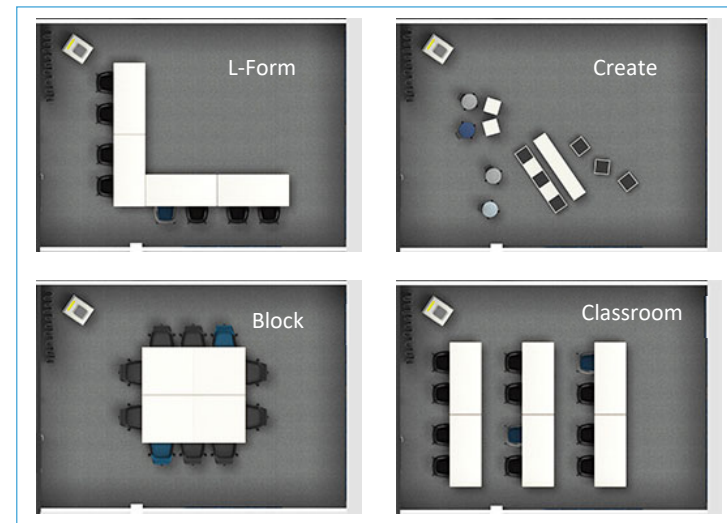

Zentrales Element dieses Raumes ist das **Mezzanine System** von **Oblong**. Es besteht aus 3 65“ Displays als zentraler **Workspace** und 3 weiteren, seitlich angebrachten Displays, welche als digitales Corkboard zur Zwischenablage dienen. Ob Videokonferenzen, Präsentationen, Bild-, Video- und Audiomaterial: um buchstäblich „das große Bild“ zu erhalten, können alle benötigten **Informationen von einer Vielzahl von Quellen** angezeigt werden.

Zwei Besonderheiten machen diesen Raum einzigartig:

1. Die **intuitive Interaktion** mittels Gestensteuerung unter Nutzung eines Controllers. Hierüber können die Informationen beliebig auf dem **Workspace** angeordnet, Bildausschnitte erstellt und **Gesprächsinformationen neu arrangiert** werden.
2. **Teilnehmer können remote an der Session aktiv teilnehmen** und auf den gleichen Inhalten arbeiten, d.h. Informationen ergänzen, anordnen und annotieren.

Raumkonfigurationen

Der Raum ist **akustisch für anspruchsvolle Audio- und Videokonferenzen** konzipiert. Mit dem Einsatz der Mezzanine ermöglichen wir Ihnen echte Infopresence Sessions, in welchen die Inhalte im Vordergrund stehen und damit **ergebnisorientierte Gespräche** geführt werden, die effizient zu Entscheidungen führen. Hier wird klassisches Videoconferencing auf ein neues Niveau gehoben.

Bis zu 16 Personen

43 m²

Konferenz / Besprechung