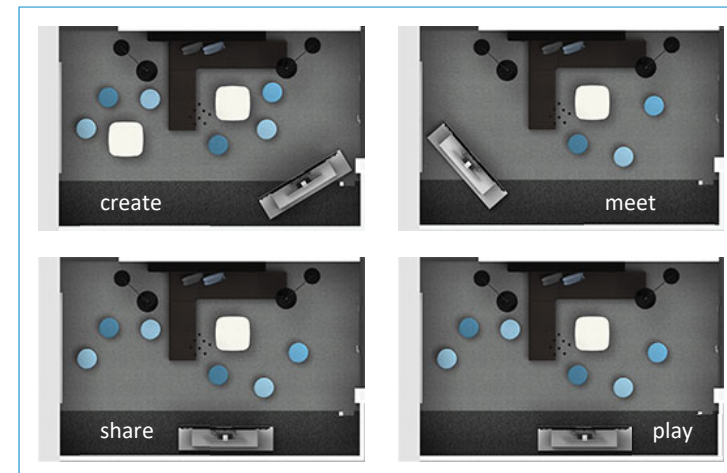

Bringen Sie Ihr Team an einem 84“ großen **Microsoft Surface Hub** Touchscreen mit 4K Auflösung zusammen.

Das Whiteboard verfügt über ein einzigartiges, angenehmes Interaktionsverhalten. Inhalte und Medien können aus verschiedenen Apps oder von kabellos verbundenen mobilen Windows-basierenden Endgeräten zusammengeführt werden.

Das **Microsoft Surface Hub** ist zusätzlich in eine mobile **Medienstele von Holzmedia** integriert. Mit großzügigem, belüftetem Stauraum für Medientechnik eignet sich diese Kombination perfekt für das dynamische Arbeiten in Teams.

## Raumkonfigurationen

Die **4K Auflösung** bietet den perfekten Rahmen für Diskussionen an Architekturplänen, Designentwürfen und anderen anspruchsvollen Inhalten.

Egal ob vor Ort oder am anderen Ende der Welt: Mit Skype for Business ermöglicht der Microsoft Surface Hub **uneingeschränkte Zusammenarbeit durch integrierte Video- und Telefonkonferenzfunktionalität**. Eine hervorragende Video- und Tonqualität sorgt für störungsfreie Interaktion.