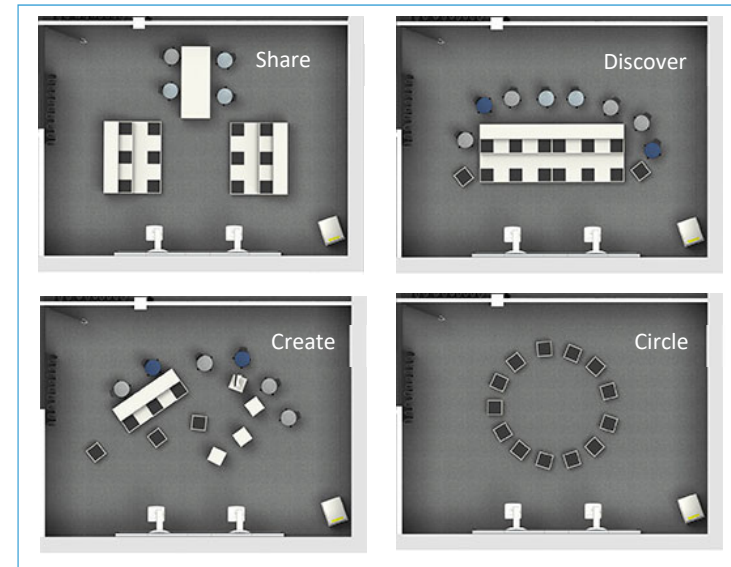

Raumkonfigurationen

Oder um die Nureva Marketing Abteilung zu zitieren: „Collaborating with sticky notes works – but it can only take you so far. Get more from your agile, lean, design thinking and other processes with adaptable digital tools.“

Auch im Raum Ideation ermöglicht die Integration hochwertiger Audio- und Videokonferenz Raumlösungen uneingeschränkte Zusammenarbeit. Egal ob Sie mit **Zoom**, **Skype for Business**, **Teams** oder **Webex** arbeiten.

Bis zu 20 Personen

45 m²

Workshops/Ideation