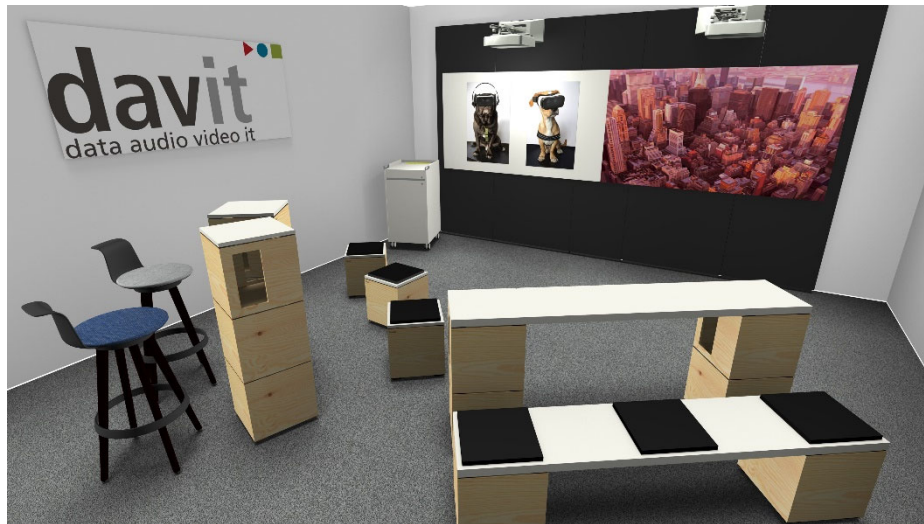

Ideation

Erfolg beginnt mit guten Ideen. Unser Raum „Ideation“ bietet Ihnen die optimalen Voraussetzungen, Kreativitätspotentiale freizusetzen. Abseits vom alltäglichen Umfeld bieten Sie Ihrem Team den Freiraum, sich zu entfalten.

Zentrales Element dieses Raumes ist ein **Nureva™ Span™** System mit 2 Projektoren. Die kapazitive Oberfläche bietet den Raum, mit mehreren Anwendern gleichzeitig am System zu arbeiten. Hiermit werden Post-It's oder Metaplan-Wände überflüssig. Der digitale Arbeitsbereich erstreckt sich über viele „Seiten“ hinweg. Über die Cloud basierte Lösung können mit Nureva Span bei Bedarf sowohl Teilnehmer im Raum als auch Externe Teilnehmer am gleichen Projekt zusammenarbeiten.

Diese Grenzenlosigkeit öffnet den Gedankenhorizont. Teilnehmer können Ideen und Informationen erstellen und direkt an der Wand, an ihren eigenen Laptops oder Tablets bearbeiten und mit anderen teilen. Änderungen und Anmerkungen sind sofort für das gesamte Team sichtbar. Speziell für Mindmapping, Brainstorming und Prozessplanung das ideale Tool, ihre Ideen digital an der interaktiven Wand zu sammeln.

Der digitale Arbeitsbereich kann in aufeinanderfolgenden Sessions weiterentwickelt werden oder als Vorlage für ein neues Vorhaben dienen.